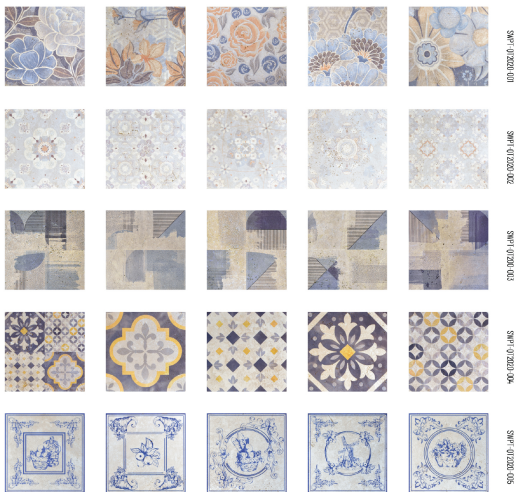

SWPT-NC2020-005

Thème Quintette
Quintet Theme

Lot de 5 Carreaux
Set of 5 Tile

20,3x20,3cm Ep. 12mm

Travertin
Concept Carreaux
Printed Travertine Tile

SWPT-ET2020-001

SWPT-ET2020-002

SWPT-ET2020-003