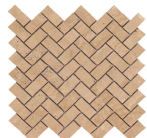

Mosaïques

Mosaics

Mosaïque À Mini Motifs Mini Pattern Mosaics

Mix Mosaïque Mix Mosaics

CMR-M025

Bordures de Trottoir

Sidewalk Curbs

Améliorer le jeu de l'aménagement paysager est simple lorsque vous prenez les bonnes marches. D'allées de jardin enchantées aux escaliers de patio pratiques et chaque étape entre les deux, Cemar donne un coup de pouce à vos projets d'extérieur avec une sélection de produits allant du classique au contemporain.

"Les échantillons montrés sont des représentations du produit actuel et sont montrés uniquement à des fins d'identification. Les couleurs varient, il n'y a pas de garantie sur le fait que les couleurs correspondent exactement à l'image montrée. Vérifiez toujours un échantillon du produit actuel avant achat et installation."
"Color samples shown are representations of the actual product and are for identification purposes only. Because colors vary, there is no guarantee that the actual color will be an exact match to the image shown. Always check a sample of the actual product prior to purchase and installation."