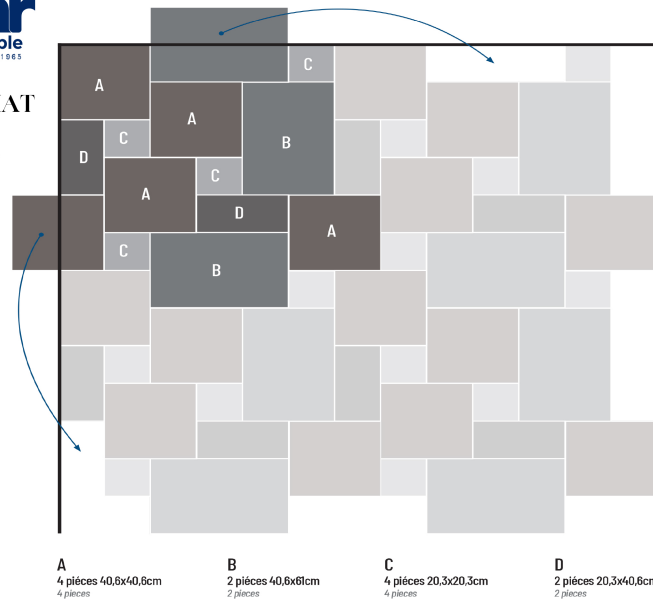

OPUS 4 FORMAT

Total Module 1,48 m²

OPUS SET LAYOUT 1,48 m²